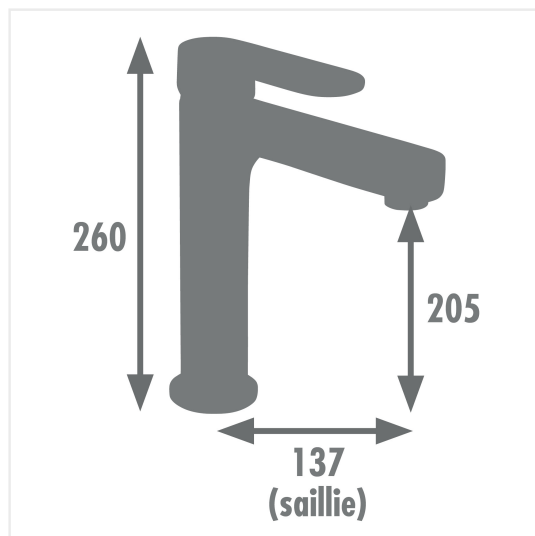

Mitigeur Lavabo ADAMAN Ref 3047404059880

Plus produits

- Cartouche à économie d'énergie
- Aérateur réducteur de débit
- Butée éco-stop
- Vidage clic clac
- Erou de serrage rapide à la main

Descriptif

- Style moderne
- Mécanisme : cartouche céramique Ø 35mm
- Cartouche à économie d'énergie
- Economie d'eau: butée éco-stop + aérateur réducteur de débit
- Poignée : métal
- Corps : laiton
- Bec : fixe
- Embase : Ø 55 mm
- Vidage : clic clac ABS NF
- Flexibles de raccordement : inox F 3/8 (12x17)

Caractéristiques

Famille	Robinet
Sous famille	Lavabo
Type de robinet	Mitigeur
Matière	Laiton
Type de vasque	Haut
Couleurs	Chromé
Economie d'eau	Oui
Durée Garantie	5 ans