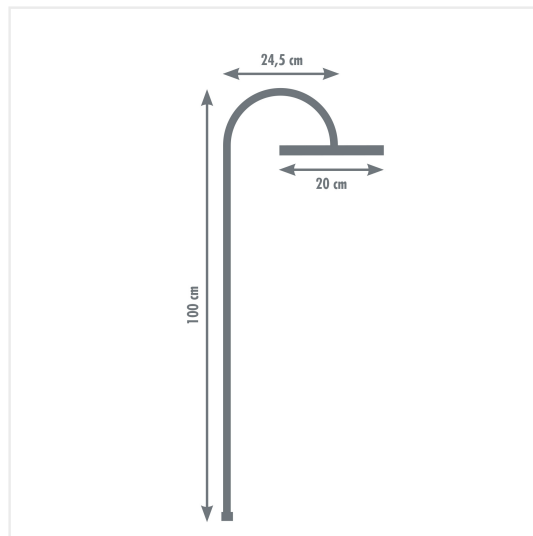

Colonne de douche sans robinetterie MANOLIA Ref 3047404001100

Plus produits

- Tête de douche orientable
- Picots anticalcaire
- Embase mobile

Descriptif

Tête de douche :

- orientable
- Ø 200 mm
- matière : ABS chromé
- anticalcaire : picots souples

Bras de douche :

- Ø 22 mm
- matière : inox chromé
- fixation murale : embases ABS mobiles
- support douchette: coulissant et inclinable
- raccordement à la robinetterie : flexible inox chromé simple agrafage 50 cm
- inverseur : laiton et à poussoir

Douchette :

- nombre de jets : 1 (pluie)
- Ø 84 mm
- matière : ABS chromé
- anticalcaire : picots souples

Flexible :

- inox chromé 1m50 simple agrafage

Caractéristiques

Famille	Colonne de douche
Sous famille	Sans robinetterie
Matière	Inox
Longueur flexible	1,50 m
Embase réglable en hauteur (adaptable sur trous existants)	Oui
Couleurs	Chromé
Durée Garantie	2 ans